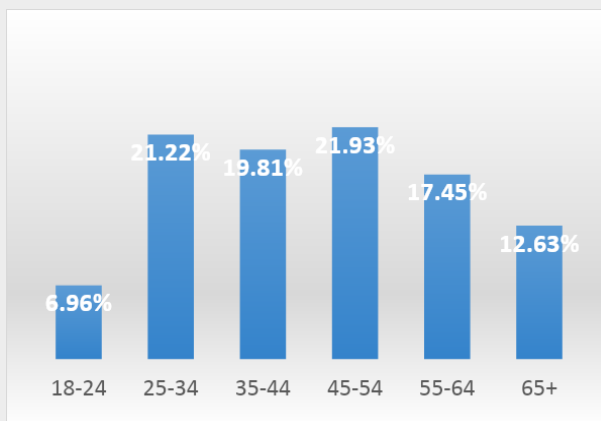

Nuestros usuarios son de distintas edades

Donde quienes por un pequeño margen son mayoría hombres

Acceden por distintos tipos de dispositivos, donde escuchan nuestros audios y videos.

TARIFAS DE AVISOS POR POSICIÓN EN PÁGINA

FORMATO PRODUCTO	POSICIÓN PÁGINA	TAMAÑO	CANT. DÍAS	VALOR
BANNER	INFERIOR	468 X 60 PÍXELES	7	\$ 100.000
MEGABANNER	MEDIA	729 X 90 PÍXELES	7	\$ 150.000
GIGABANNER	SUPERIOR	980 X 90 PÍXELES	7	\$ 200.000
BILLBOARD	SUPERIOR	970 X 250 PÍXELES	7	\$ 200.000
SKYSCRAPERS	LATERAL	160 X 600 PÍXELES	7	\$ 150.000