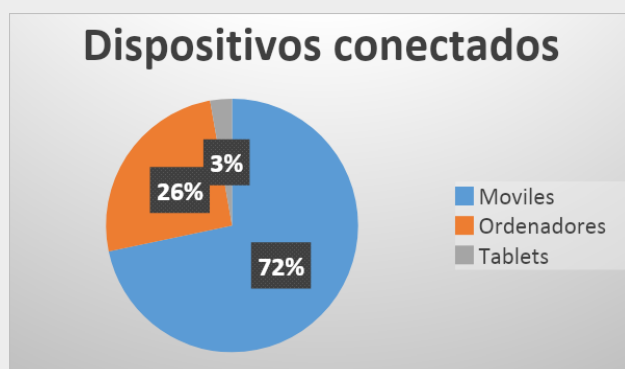

RADIO PORTALES DE VALPARAISO S.A.

R.U.T. 91.088.000-4

TARIFARIO PRENSA ESCRITA ELECTRÓNICA

Página web

WWW.PORTALESFM.CL

Nuestra página web es credibilidad y prestigio para su marca o campaña. Miles de usuarios nos visitan cada día para escuchar y ver nuestros programas. Desde las principales ciudades de Chile como Santiago, Biobío, Antofagasta, O'Higgins, Maule, Los Lagos; Araucanía, Coquimbo y Tarapacá. En el extranjero como Estados Unidos, Suecia, Argentina, Canadá, España, Perú, Brasil, México y en nuestra región son Valparaíso, Viña del Mar, Quilpué, Villa Alemana y Quillota.

Nuestros usuarios son de distintas edades

Donde quienes por un pequeño margen son mayoría hombres

Acceden por distintos tipos de dispositivos, donde escuchan nuestros audios y videos.

TARIFAS DE AVISOS POR POSICIÓN EN PÁGINA

FORMATO PRODUCTO	POSICIÓN PÁGINA	TAMAÑO	CANT. DÍAS	VALOR
BANNER	INFERIOR	468 X 60 PÍXELES	7	\$ 100.000
MEGABANNER	MEDIA	729 X 90 PÍXELES	7	\$ 150.000
GIGABANNER	SUPERIOR	980 X 90 PÍXELES	7	\$ 200.000
BILLBOARD	SUPERIOR	970 X 250 PÍXELES	7	\$ 200.000
SKYSCRAPERS	LATERAL	160 X 600 PÍXELES	7	\$ 150.000