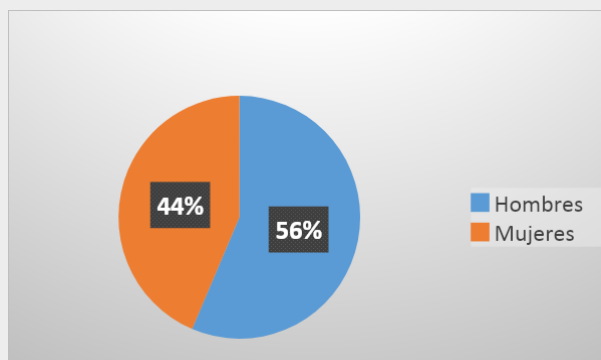

Nuestros usuarios son de distintas edades

Donde quienes por un pequeño margen son mayoría hombres

Acceden por distintos tipos de dispositivos, donde escuchan nuestros audios y videos.

TARIFAS DE AVISOS POR POSICIÓN EN PÁGINA

FORMATO PRODUCTO	POSICIÓN PÁGINA	TAMAÑO	CANT. DÍAS	VALOR
BANNER	INFERIOR	468 X 60 PÍXELES	7	\$ 100.000
MEGABANNER	MEDIA	729 X 90 PÍXELES	7	\$ 150.000
GIGABANNER	SUPERIOR	980 X 90 PÍXELES	7	\$ 200.000
BILLBOARD	SUPERIOR	970 X 250 PÍXELES	7	\$ 200.000
SKYSCRAPERS	LATERAL	160 X 600 PÍXELES	7	\$ 150.000